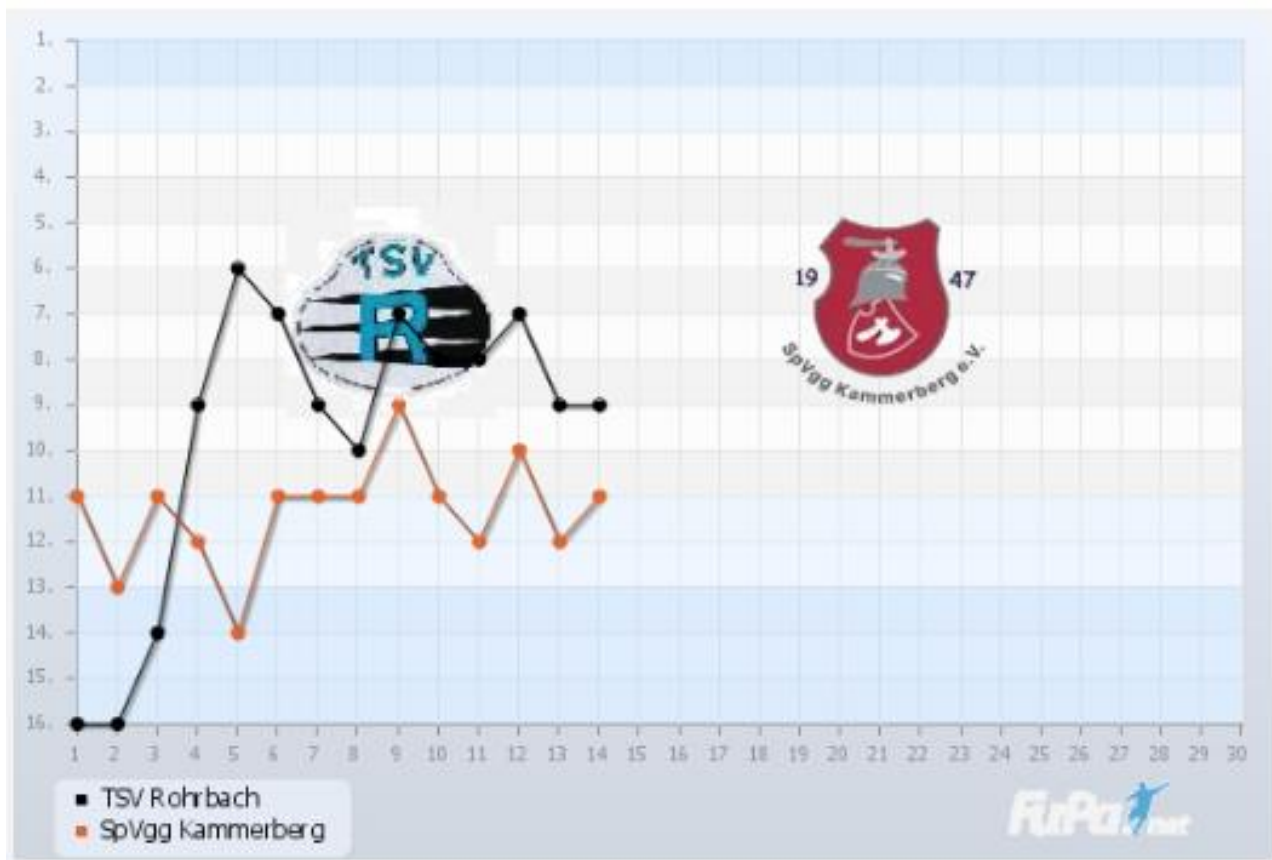

Der Vorjahresdritte aus Kammerberg startete schleppend in die neue Spielzeit. Der Kader musste sich mit 8 Abgängen und 11 Zugängen wohl erst finden. Dass dieser Prozess jedoch voranschreitet, unterstreicht auch die Tatsache, dass 2 der letzten 3 Partien gewonnen werden konnten. Dies liegt unter anderem an den beiden Neuzugängen Sebastian Waas und Robin Streit, die zusammen mit Giacinto Sibilia ein gefährliches Trio bilden. Zusammen haben sie bereits 22 Treffer erzielt. Dementsprechend gewarnt wird man im Rohrbacher Lager sein. „Wir haben die letzten drei Partien gegen Kammerberg allesamt verloren. Das wird in der Spielersitzung sicherlich noch einmal angesprochen. Es ist an der Zeit, diese Serie zu beenden und endlich wieder als Sieger vom Platz zu gehen. Für uns ist es eine enorm wichtige Partie, in der wir einen wichtigen Schritt gehen können. Die Spieler brennen darauf, diese Chance zu nutzen“, so Co-Trainer Humbach vor dem wegweisenden Duell.

Wir wünschen allen Zuschauern eine faire und spannende Partie.

DIREKTBILANZ

TSV Rohrbach

2 - 0 - 6

SpVgg Kammerberg

8 SPIELE INSGESAMT

| | | | |
|-------|------------------------|-----------------------|---|
| 17/18 | Bezirksliga Nord 17/18 | Kammerberg - Rohrbach | 4:1 |
| 17/18 | Bezirksliga Nord 17/18 | Rohrbach - Kammerberg | 2:8 |
| 16/17 | Bezirksliga Nord 16/17 | Kammerberg - Rohrbach | 2:1 |
| 16/17 | Bezirksliga Nord 16/17 | Rohrbach - Kammerberg | 1:0 |
| 15/16 | Bezirksliga Nord 15/16 | Rohrbach - Kammerberg | 2:3 |
| 15/16 | Bezirksliga Nord 15/16 | Kammerberg - Rohrbach | 2:0  |
| 14/15 | Bezirksliga Nord 14/15 | Kammerberg - Rohrbach | 2:3 |
| 14/15 | Bezirksliga Nord 14/15 | Rohrbach - Kammerberg | 0:1 |