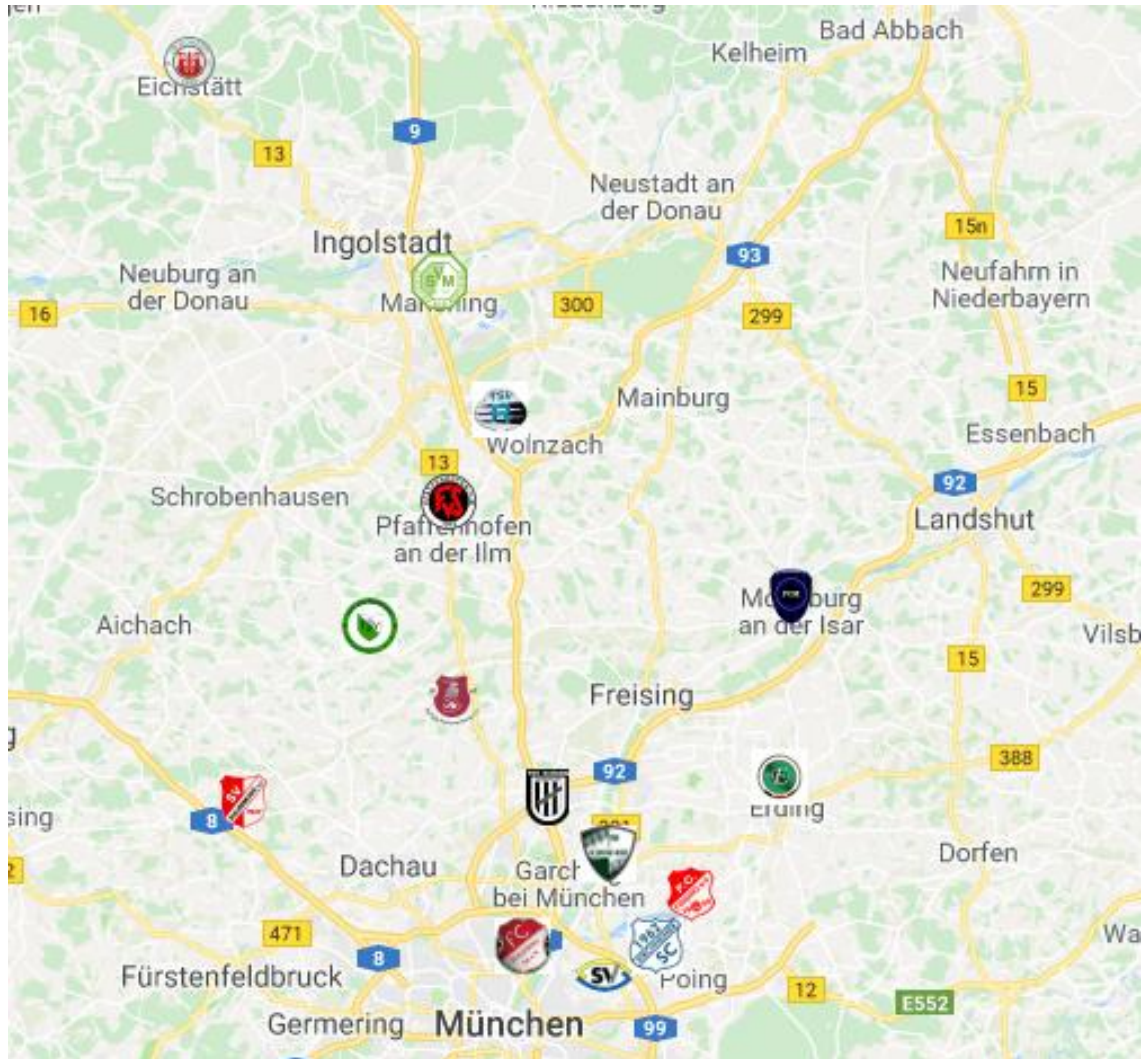

Die weiteste Anreise für den TSV:

SV Dornach → 68,1 km (53 min)

Die kürzeste Anreise für den TSV:

FSV Pfaffenhofen → 11,3 km (12 min)

Die größte Entfernung:

VFB Eichstätt – SV Dornach → 110 km (1 Std 25 min)